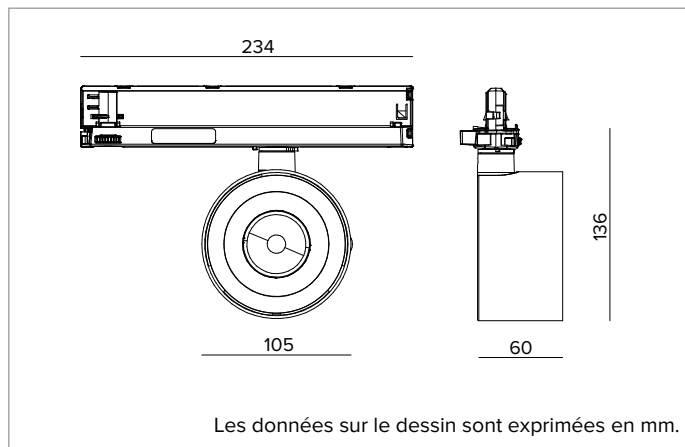

### Projecteur professionnel LED orientable

	4000K	H(m)	D(m)	Emax(lx)		
	Ra90		10°			
	Fixture Power	11W	1	0.17	23439	
	Source Flux	1005lm	2	0.34	5860	
	Fixture Flux	884lm	3	0.51	2604	
	Efficacy	84lm/W	4	0.68	1465	
TS1924	I <sub>max</sub> =23323cd/klm	I <sub>max</sub>	23439cd	5	0.85	938